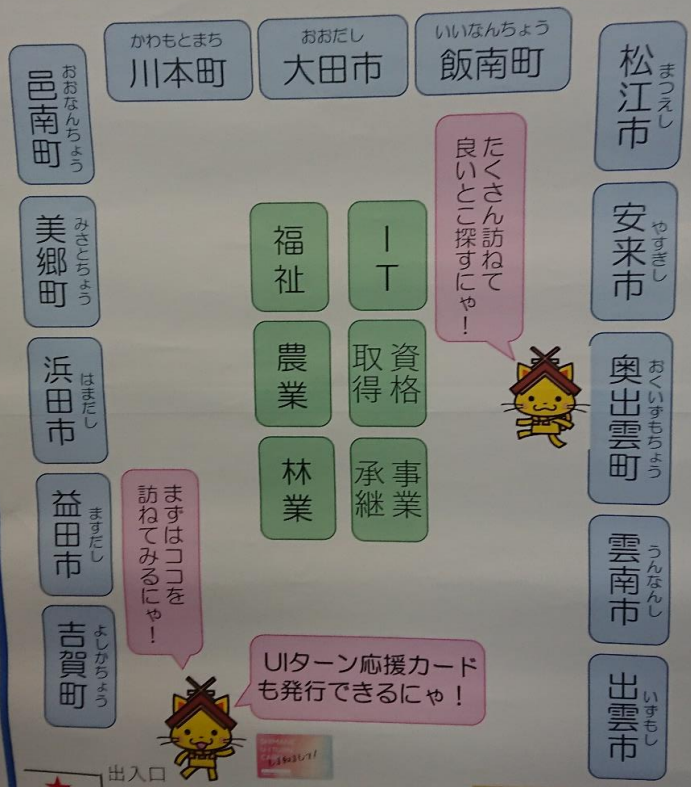

来場者は120名(93組)であり、林業ブースには11人(11組)の相談がありました。

【相談会の状況】

会場の風景(開場準備)

朝礼

受付

総合受付

市町村ブース

林業ブース

林業相談風景

林業相談風景（農林大学校の紹介）

会場MAP

しまねUターンターン 相談会in大阪

邑南町
おおななちよう

美郷町
みさとちよう

浜田市
はまたし

益田市
ますだし