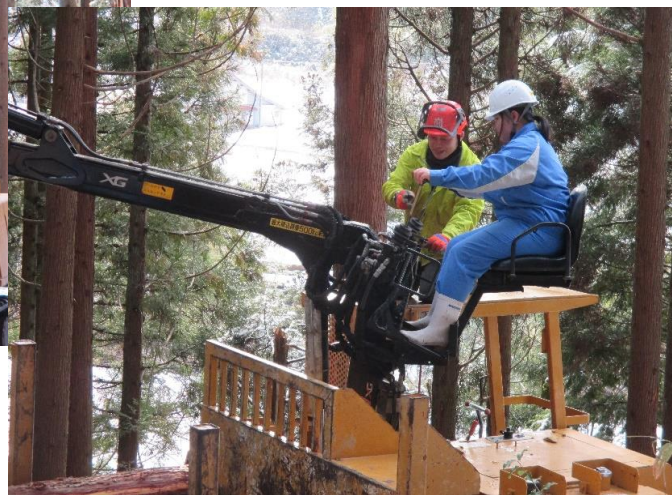

## 林業職場見学・作業体験（邑智郡会場）

事業名	令和元年度「森林の仕事」就業促進事業
開催日時	令和2年2月7日（金） 9:00～16:00
見学場所	①邑智郡森林組合 搬出間伐作業現場 ②島根県森林組合連合会江の川事業所（木材市場） ③日高林産有限会社（製材所） ④邑智郡森林組合 チップ工場
見学概要	県内の高校生を対象とし、林業に対して理解を深め、関心を持っていただくために、間伐作業の見学や、高性能林業機械（ハーベスタ、フォワーダ）の操作体験を始め、木材市場、製材所、チップ工場の見学を行いました。 見学や、体験を通して、育った木が山からどのように運び出され、利用されてゆくのか、一連の流れと、どういう仕事に関わっているのかが理解されたのではないのでしょうか。
参加者	邑智郡内から、高校生25名の参加がありました。 （+引率教諭2名）うち女子2名

体験の様子

開会

体験現場到着

チェーンソーによる伐倒見学

作業見学(ハーベスタによる伐倒)

作業見学(ハーベスタによる玉切り)

操作体験(ハーベスタによる伐倒木の枝払い・玉伐り)

操作体験(フォワーダによるグラップル)

(森林組合現場職員と)

木材市場見学

フォークリフト体験

製材所見学

乾燥室

製材所見学

モルダー

チップ工場見学