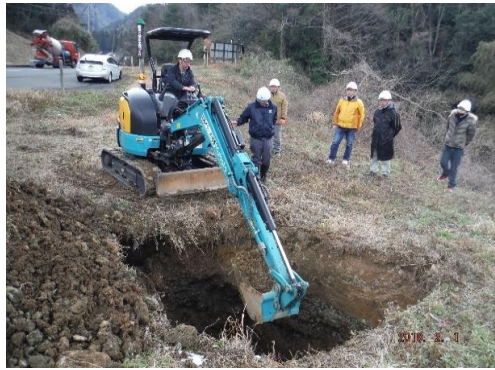

受講者：県内外から10名の受講がありました。

講習実施の状況

開講

安全衛生（普通救命講習）

安全衛生（林業機械の安全作業と関係法令）

刈払機の点検・操作

チェーンソーの点検・操作

伐木・造材の方法・知識

就業に係る基本的な知識（森林生態）

就業に係る基本的な知識（森林の多面的機能）

手道具の取扱い

小型車両系建設機械の操作

施設見学（チップ工場）

刈払機実地作業

チェーンソー実地作業

機械操作実地作業に係る反省会